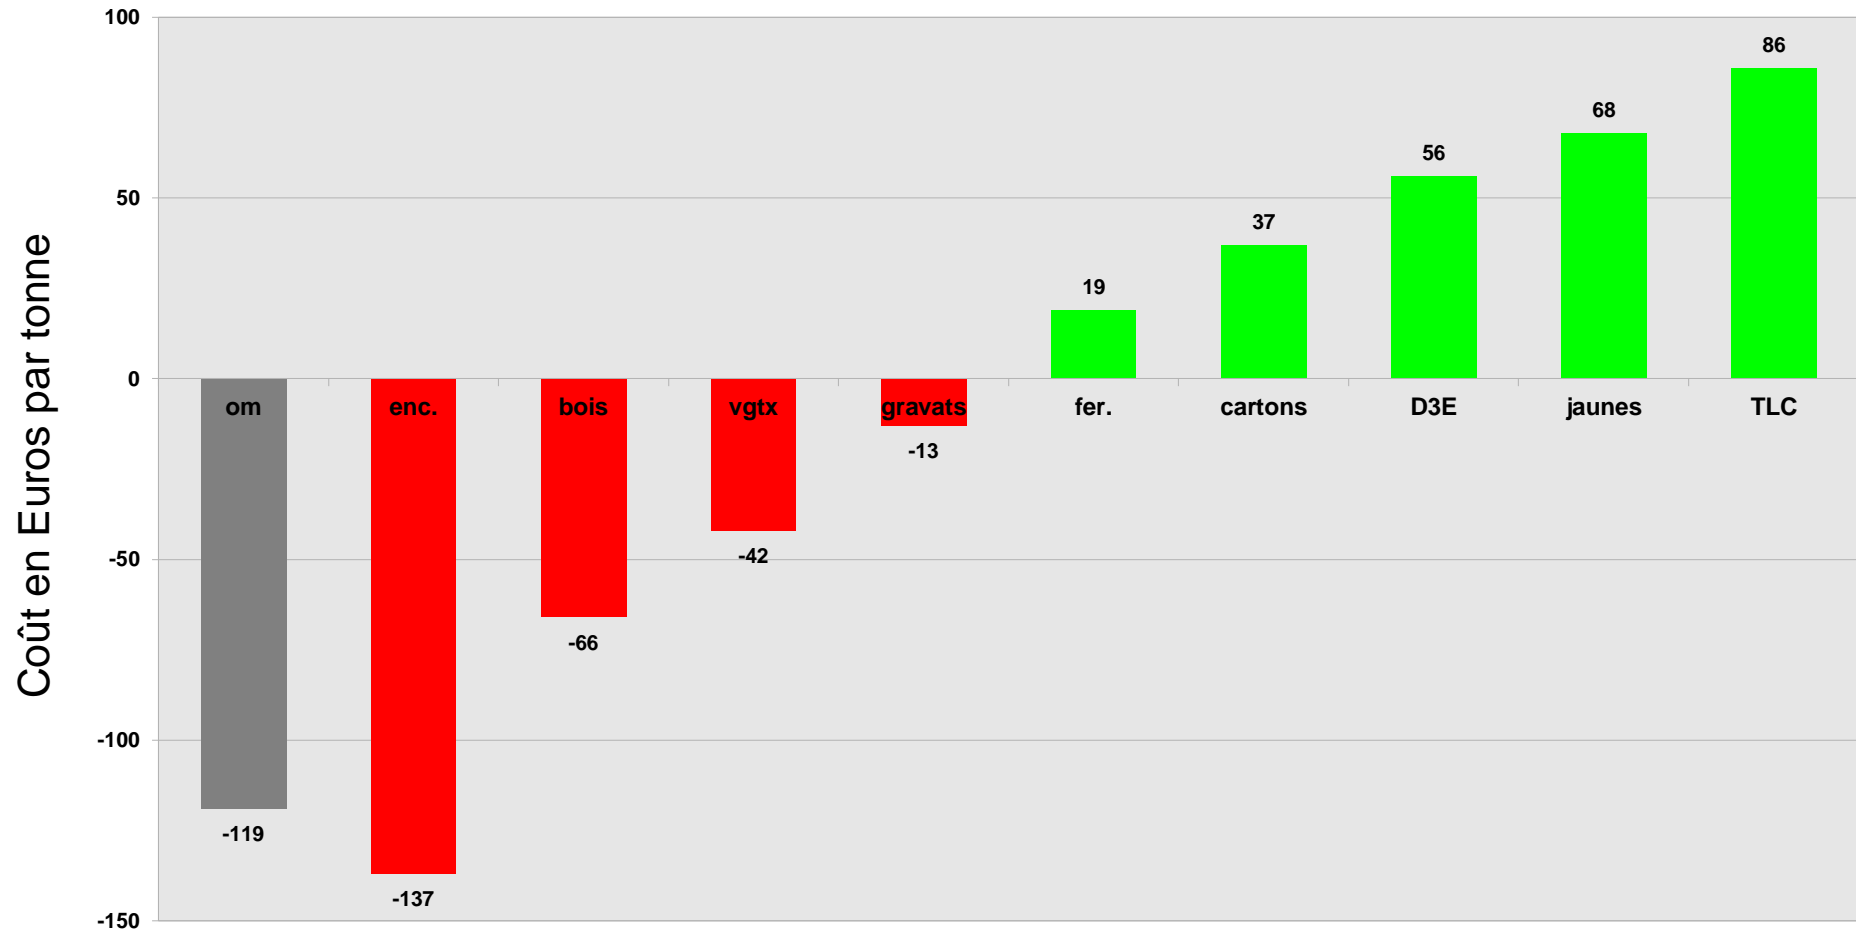

## Coût de traitement des déchets en Euros par tonne

***Principales catégories de produits collectés***